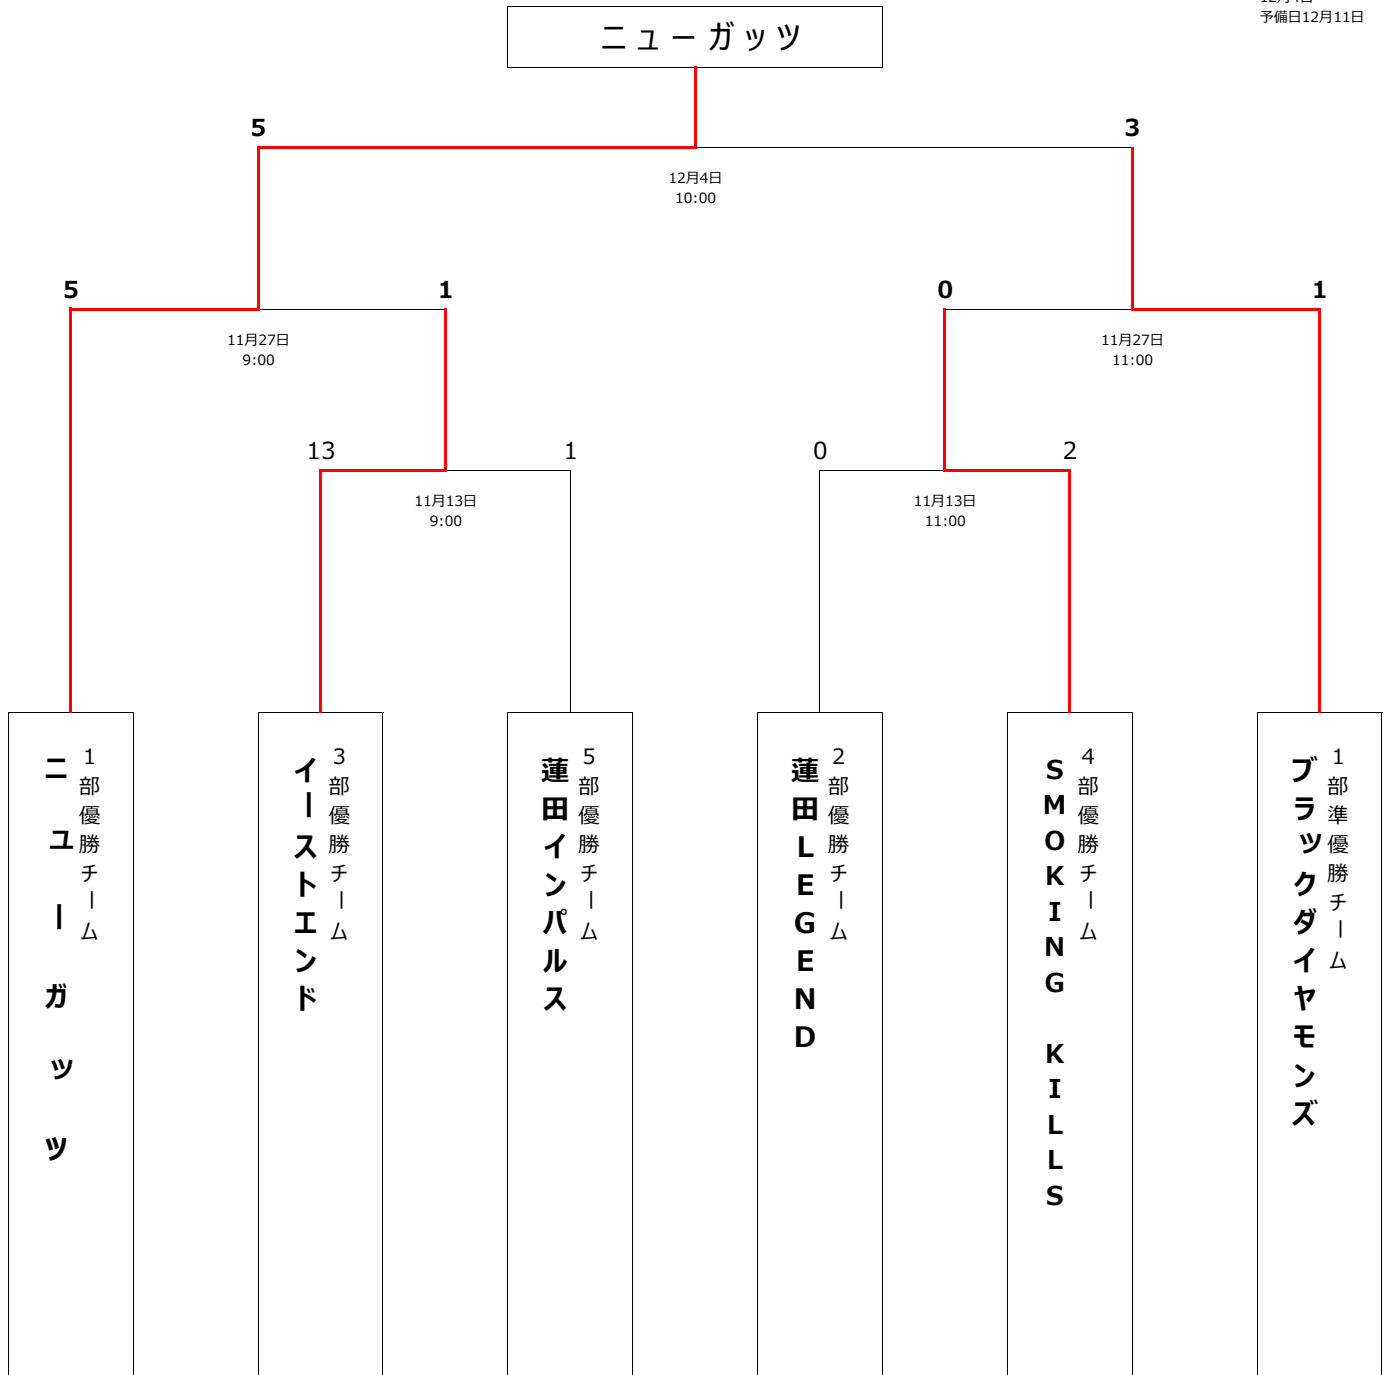

令和4年度第14回蓮田選手権大会

A S A 蓮田中央杯

11月13日
11月27日
12月4日
予備日12月11日

【特別協賛企業】

・ASA 蓮田中央 ・株式会社 岩崎食品工業 ・日信土地 株式会社 ・株式会社 魚庄 ・蓮田ロータリークラブ ・公益社団法人 春日部法人会蓮田支部